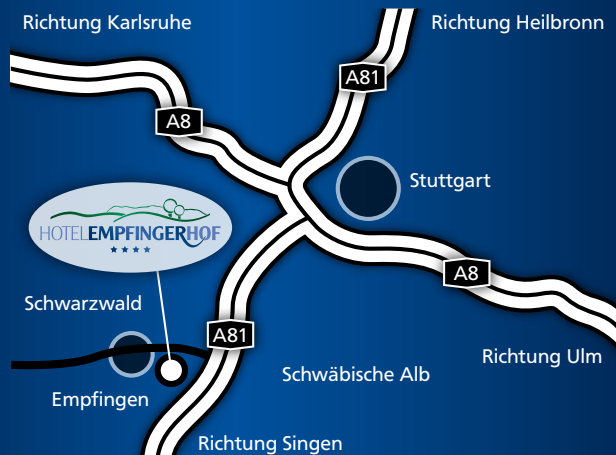

Doppelzimmer Beispiel

Apartment

Doppelzimmer Beispiel

Empfingen liegt auf einer Hochebene des Neckartals zwischen Schwarzwald und der Schwäbischen Alb. Das Hotel befindet sich nur 100 Meter von der Autobahnausfahrt Empfingen, der A 81 Stuttgart Richtung Bodensee, entfernt.

Entfernungen/Distances:

- Messe Stuttgart / Stuttgart Fair: 60 km
- Airport Stuttgart: 60 km
- Bahnhof / train station Horb am Neckar 7 km
- Öffentliche Verkehrsmittel / bus stop 0,1 km
- Autobahnanschlussstelle / motorway exit A81 0,1 km
- Empfinger See 0,5 km
- Burg Hohenzollern / Hohenzollern Castle 15 km
- Schwarzwald / Black Forrest 20 km
- Schwäbische Alb / Swabian Alps 25 km
- Bodensee / Lake Constance 100 km
- Tübingen 35 km
- Stuttgart 60 km
- Singen 90 km
- Freiburg 120 km
- Frankfurt 250 km

Empfingen liegt zwischen Schwäbischer Alb und Schwarzwald und bietet eine Vielzahl von Rad- und Wanderwegen zu interessanten Ausflugszielen wie zum Beispiel der Burg Hohenzollern (15 km).

The hotel offers the following recreation and sport facilities: 3 indoor (1000m²) and 3 outdoors tennis courts, 2 saunas, solarium and fitness room.

Empfingen is situated in the middle between the Black Forrest and the Swabian Alps, ideal for wandering and bicycle tours, for example to the famous Hohenzollern Castle.